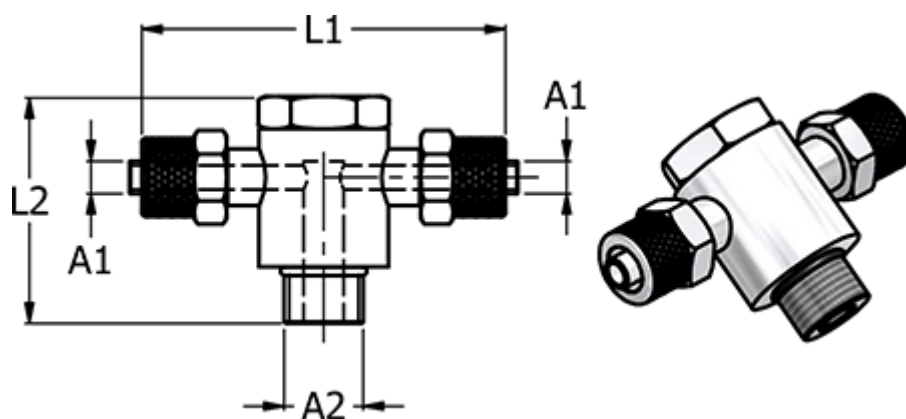

Varenummer: 5861423812

Beskrivelse: Push-on fitting 14.238-12, metal Ø12/10-G 3/8"-Ø12/10
Banjo T

Mål

Gevind A2	= G 3/8"
L1	= 64.0
L2	= 38.0
NV	= 24
Slangediameter A1	= 12/10